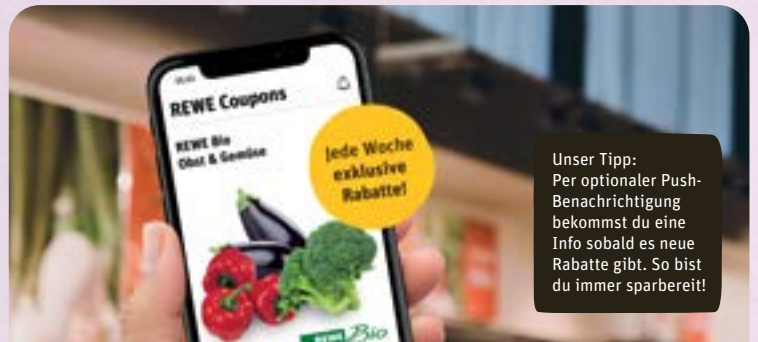

Unser Tipp: Per optionaler Push-Benachrichtigung bekommst du eine Info sobald es neue Rabatte gibt. So bist du immer sparsamer!

Jetzt die REWE App downloaden ...

JETZT MIT Google Play

Laden im App Store

... und wöchentlich attraktive Coupons aktivieren!

Mach mehr aus deinem Einkauf.

Jetzt PAYBACK Punkte sammeln, einlösen und sparen.

Exklusiv bei REWE mit

REWE 10FACH °P

REWE *Bio*

auf REWE Bio!*

So funktioniert's: Coupon zusammen mit der (mobilen) PAYBACK Karte an der Kasse vorlegen oder Couponcode auf rewe.de bei Bestellung eingeben. Punktegutschrift erfolgt nach dem Einkauf. Der Coupon ist gültig bei Artikelabgaben in haushaltsüblichen Mengen und ab einem Umsatz von 2 € in der angebotenen Kategorie, einmalig und nicht nachträglich einlösbar. Gilt in teilnehmenden REWE Märkten und beim Lieferservice; gilt nicht bei Versand per Paket und in Arai/REWE To Go Shops.

Nur hier einlösbar:

REWE Familie Geladaris
Blumenstraße 28
71522 Backnang

Gültig nur am 03.07.2021

PAPIERCOUPON NUTZEN

PAYBACK

Bargeldlos zahlen mit Giro- und Kreditkarte. Nur in teilnehmenden Märkten.

REWE Markt GmbH, Domstr. 20 in 50668 Köln, Namen und Anschrift der Partnermärkte findest du unter www.rewe.de oder der Telefonnummer 0221 - 177 397 77.

Die REWE-App Alle Angebote immer dabei.

www.blauer-engel.de/luz195

NR8

Dieses Druckerzeugnis wurde mit dem Blauen Engel zertifiziert.